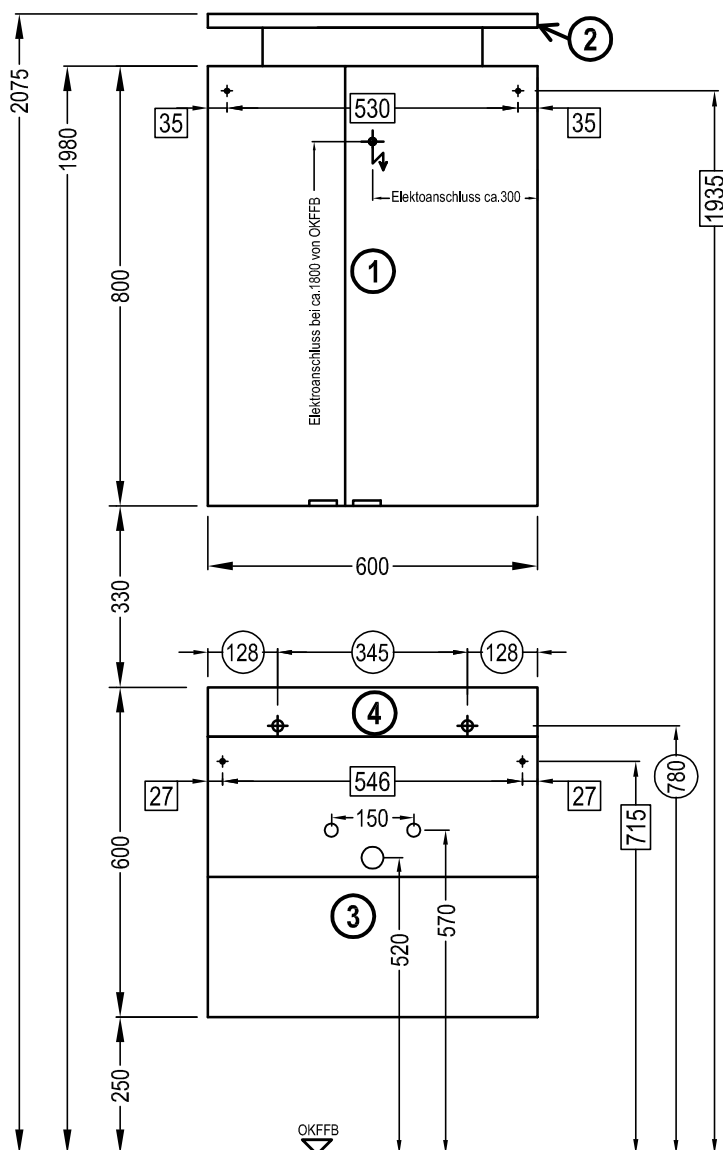

MONTAGEANLEITUNG

modern MOD 60

Montagereihenfolge: ①—④

✦ = Bohrmaß für Haken

⊕ = Bohrmaß für Stockschrauben

OKFFB = Oberkante fertiger Fußboden

⚡ = Elektroanschluss

**!! bitte die Wand prüfen !!
ob beigelegte Dübel geeignet sind**