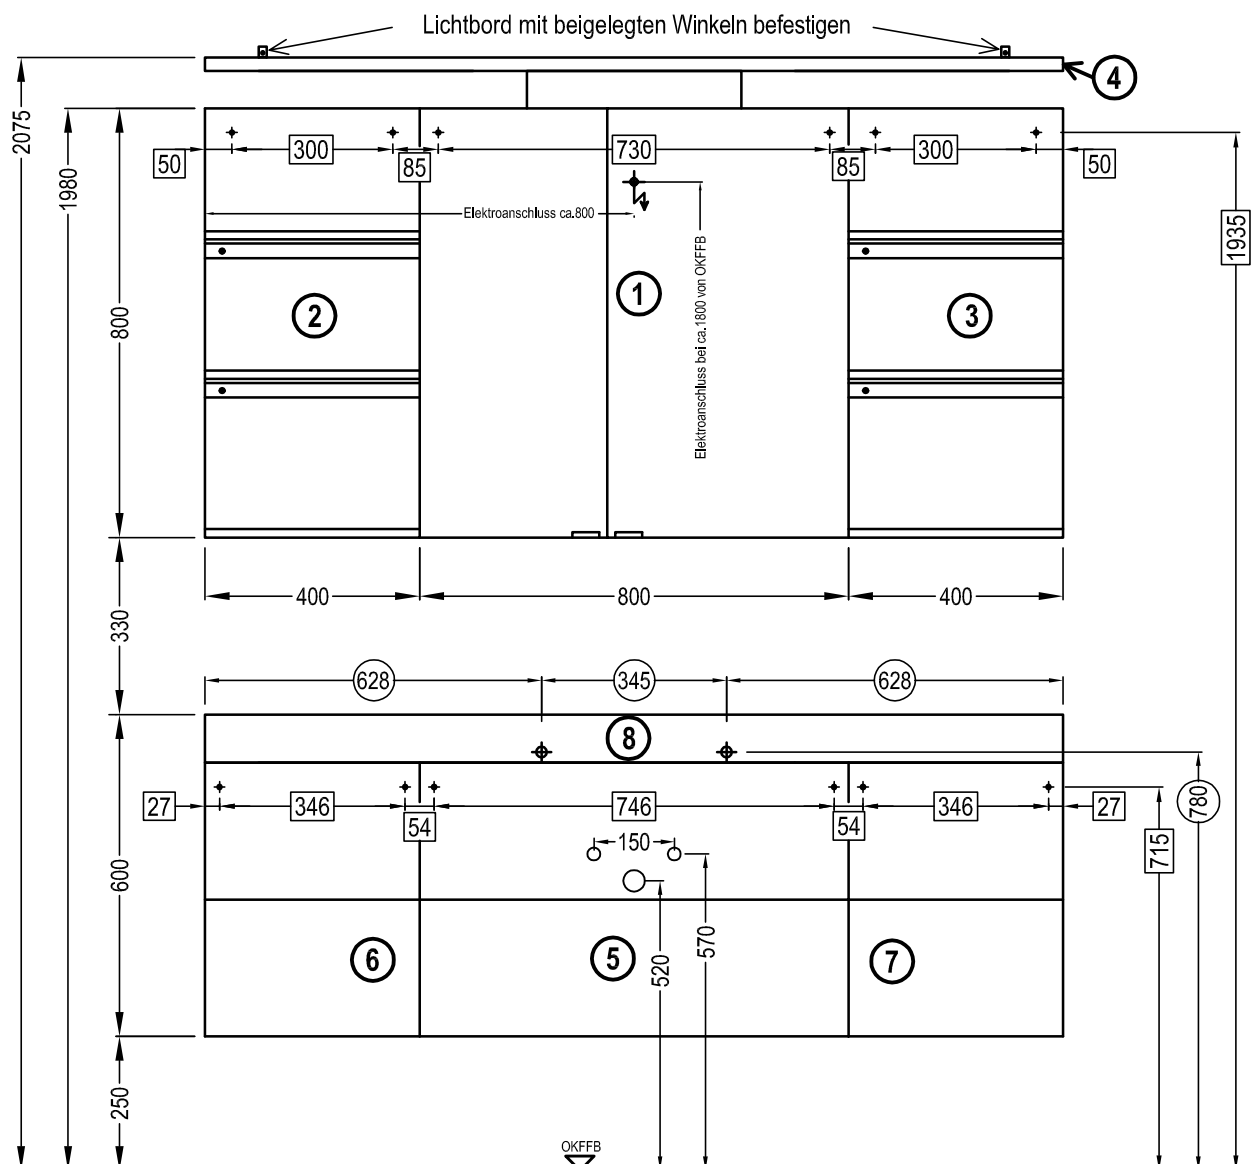

MONTAGEANLEITUNG

modern MOD 160-W

Montagereihenfolge: ①—⑧

✦ = Bohrmaß für Haken

⊕ = Bohrmaß für Stockschrauben

OKFFB = Oberkante fertiger Fußboden

⚡ = Elektroanschluss

**!! bitte die Wand prüfen !!
ob beigelegte Dübel geeignet sind**