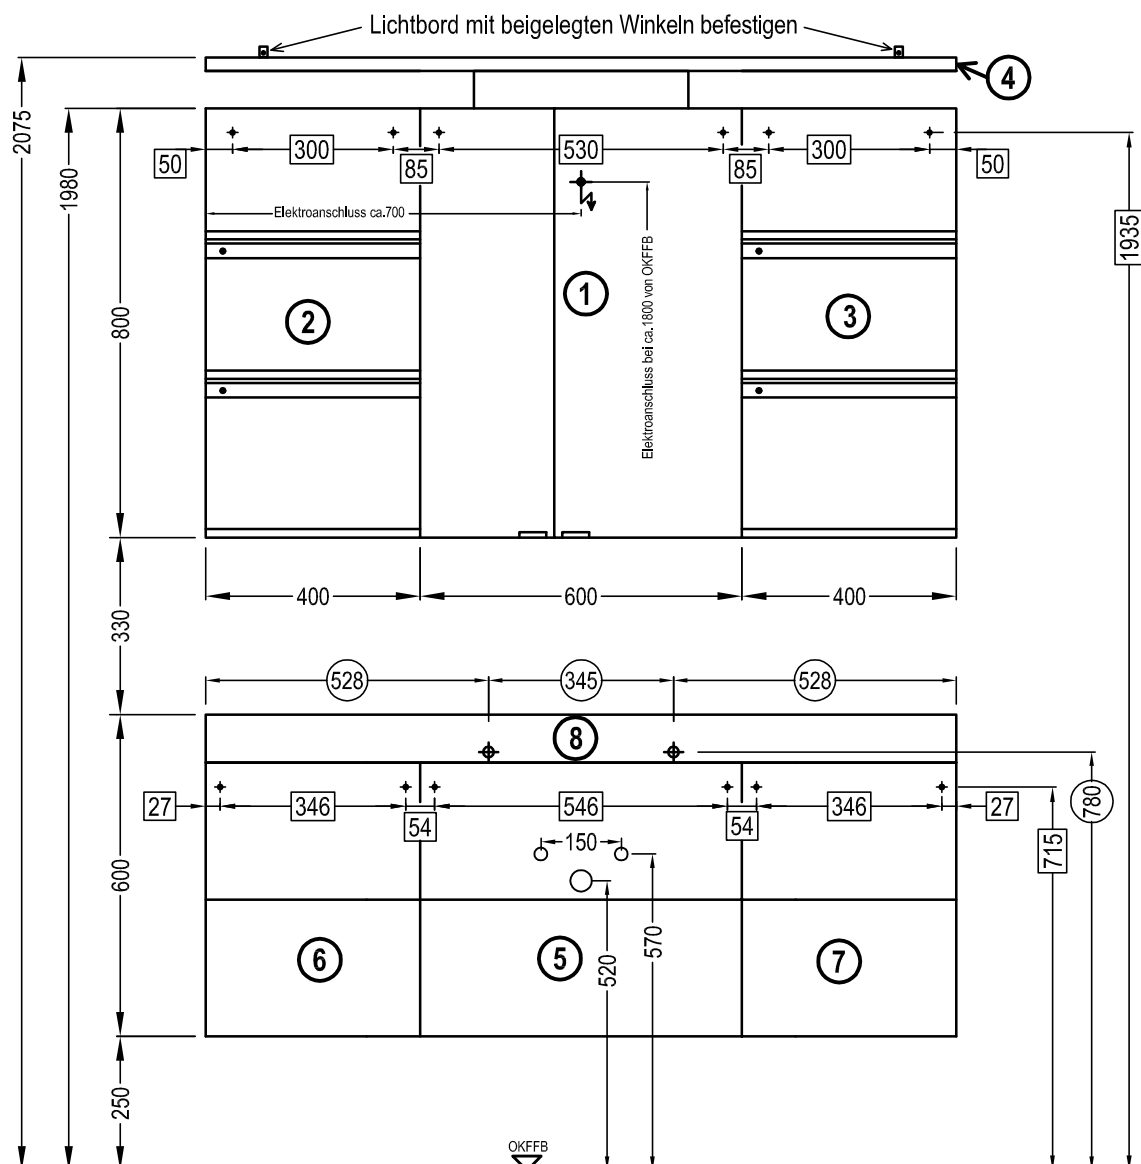

MONTAGEANLEITUNG

modern MOD 140-W

Montagereihenfolge: ①—⑧

✦ = Bohrmaß für Haken

⊕ = Bohrmaß für Stockschrauben

OKFFB = Oberkante fertiger Fußboden

⚡ = Elektroanschluss

**!! bitte die Wand prüfen !!
ob beigelegte Dübel geeignet sind**