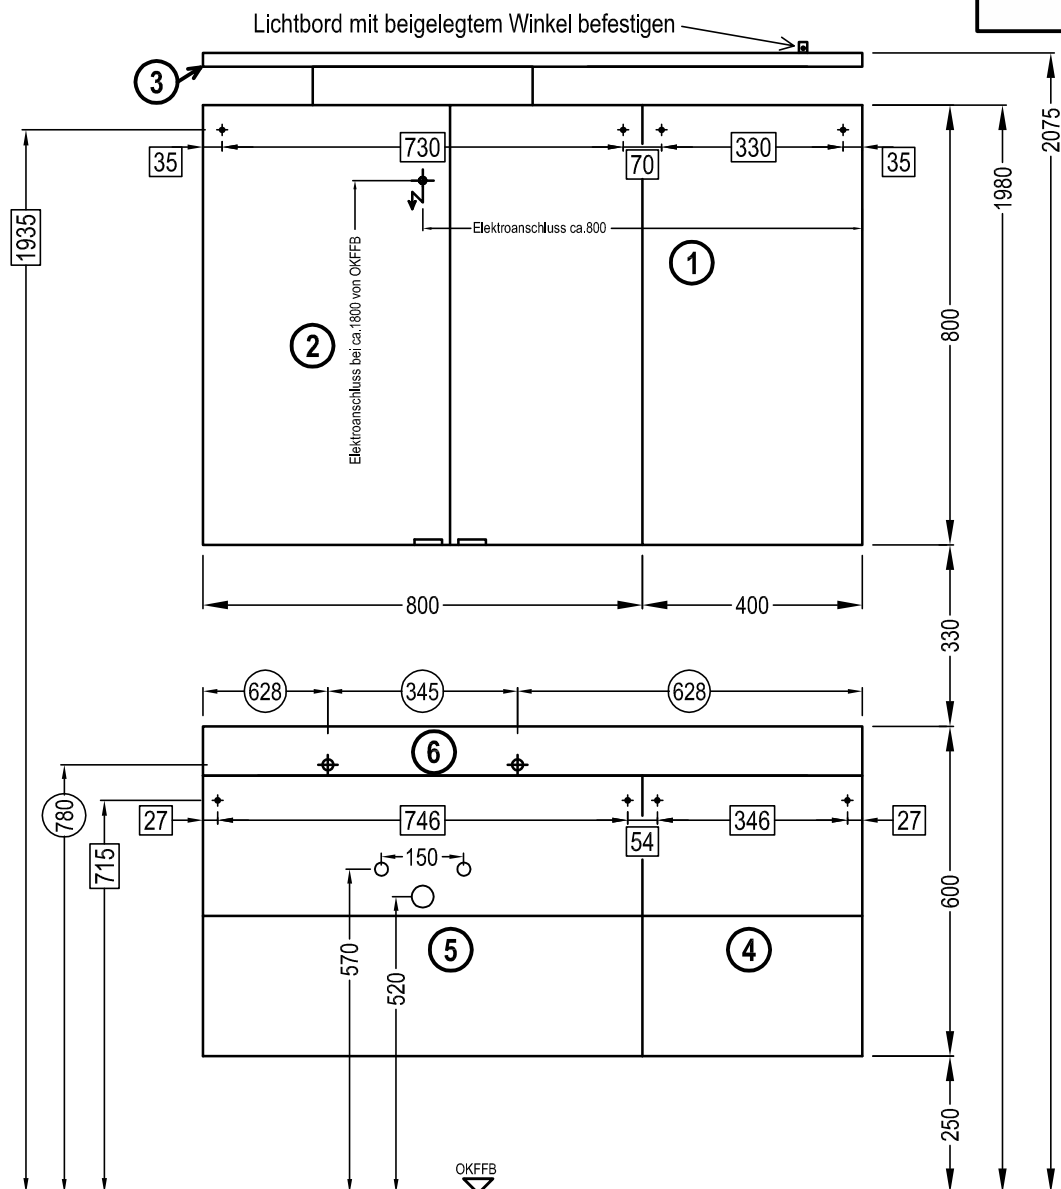

MONTAGEANLEITUNG

modern MOD 120-H-R

Montagereihenfolge: ①—⑥

✦ = Bohrmaß für Haken

⊕ = Bohrmaß für Stockschrauben

OKFFB = Oberkante fertiger Fußboden

⚡ = Elektroanschluss

**!! bitte die Wand prüfen !!
ob beigelegte Dübel geeignet sind**