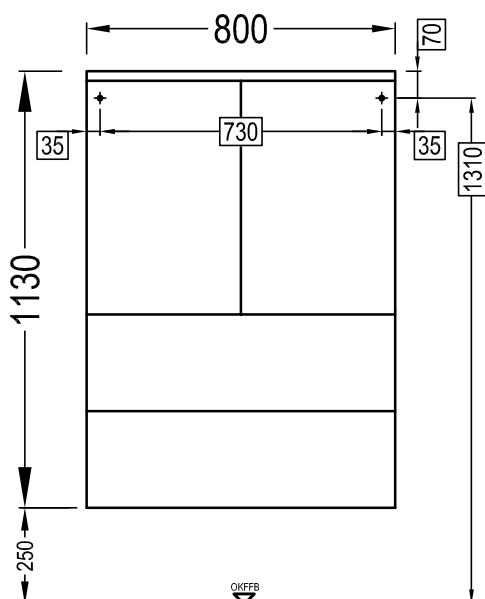

MONTAGEANLEITUNG

modern Highboard

HB 8014

HB 6014

HB 4013 L/R
HB 4015
HB 4016

= Bohrmaß für Haken

= Oberkante fertiger Fußboden

!! bitte die Wand prüfen !!
ob beigelegte Dübel geeignet sind