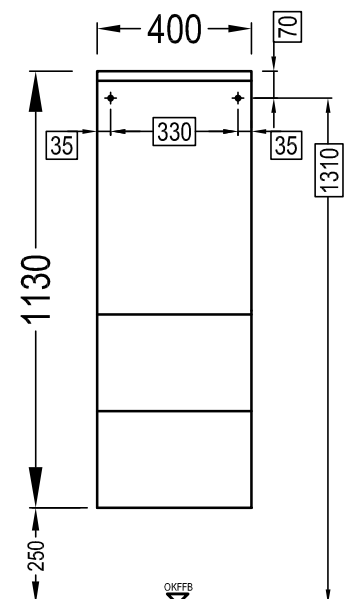

MONTAGEANLEITUNG

modern Highboard

HB 8014

HB 6014

HB 4013 L/R
HB 4015
HB 4016

= Bohrmaß für Haken

= Oberkante fertiger Fußboden

!! bitte die Wand prüfen !!
ob beigelegte Dübel geeignet sind