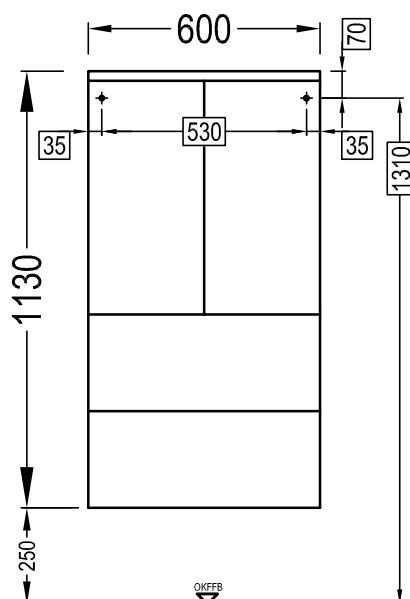

MONTAGEANLEITUNG

modern Highboard

HB 8014

HB 6014

HB 4013 L/R
HB 4015
HB 4016

= Bohrmaß für Haken

= Oberkante fertiger Fußboden

!! bitte die Wand prüfen !!
ob beigelegte Dübel geeignet sind