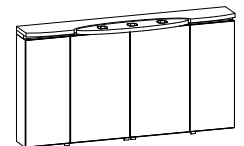

SPIEGELSCHRÄNKE // BREITE 1300 MM

SPS 130 BA 1

» Siehe Seite 124
 Höhe: 800 mm
 Tiefe: 240 mm
 Breite: 1300 mm

SPIEGELSCHRÄNKE // BREITE 1400 MM →

SPS 140 SA 1 +

» Siehe Seite 18
 Höhe: 700 mm zzgl. Leuchte
 Tiefe: 170 mm
 Breite: 1400 mm