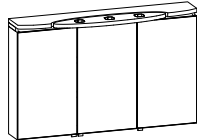

SPS 120 SA 2 +

» Siehe Seite 18
Höhe: 700 mm zzgl. Lichtboard
Tiefe: 170 mm
Breite: 1200 mm