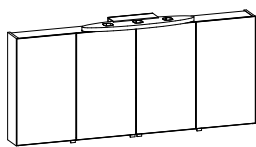

SPIEGELSCHRÄNKE // BREITE 1600 MM

SPS 160 SA 1 +

» Siehe Seite 18
Höhe: 700 mm zzgl. Leuchte
Tiefe: 170 mm
Breite: 1600 mm