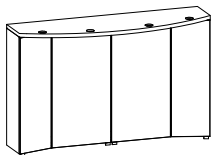

SPIEGELSCHRÄNKE // BREITE 1300 MM

SPS 130 BA 1

» Siehe Seite 124
Höhe: 800 mm
Tiefe: 240 mm
Breite: 1300 mm