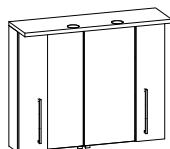

SPS 090 BA 5

» Siehe Seite 125
 Höhe: 880 mm zzgl. Leuchte B oder D
 Tiefe: 170 mm
 Breite: 900 mm

SPS 090 BA 6

» Siehe Seite 125
 Höhe: 800 mm
 Tiefe: 170 mm
 Breite: 900 mm

SPIEGELSCHRÄNKE // BREITE 1000 MM

SPS 100 FU 1

» Siehe Seite 78
 Höhe: 700 mm
 Tiefe: 170 mm
 Breite: 1000 mm

SPS 100 CO 1

» Siehe Seite 102
 Höhe: 825 mm
 Tiefe: 170 mm
 Breite: 1000 mm

SPS 100 CO 2

» Siehe Seite 102
 Höhe: 825 mm
 Tiefe: 170 mm
 Breite: 1000 mm