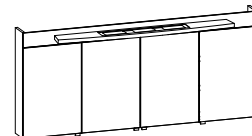

SPS 160 BR 2

» Siehe Seite 37
Höhe: 700 mm
Tiefe: 142 mm
Breite: 1600 mm

ODER +