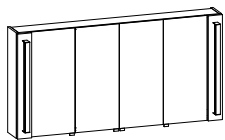

SPIEGELSCHRÄNKE // BREITE 1400 MM

SPS 140 FU 1

» Siehe Seite 78
Höhe: 700 mm
Tiefe: 170 mm
Breite: 1400 mm