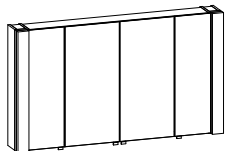

SPS 140 BA 6

» Siehe Seite 125
Höhe: 800 mm
Tiefe: 170 mm
Breite: 1400 mm