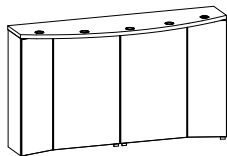

SPS 140 BA 1

» Siehe Seite 124
Höhe: 800 mm
Tiefe: 240 mm
Breite: 1400 mm