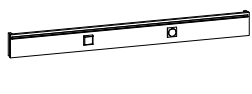

FL 160 SA 1 (zu SPS 160 SA 1 + 2)

» Siehe Seite 18
Höhe: 150 mm
Breite: 1600 mm