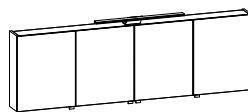

SPS 160 BR 3 +

» Siehe Seite 37
Höhe: 500 mm
Tiefe: 142 mm
Breite: 1600 mm