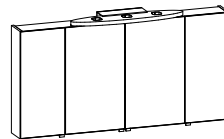

SPIEGELSCHRÄNKE // BREITE 1400 MM →

SPS 140 SA 1 +

» Siehe Seite 18
Höhe: 700 mm zzgl. Leuchte
Tiefe: 170 mm
Breite: 1400 mm