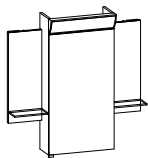

FL 080 SA 1 (zu SPS 080 SA 1 + 2)

» Siehe Seite 18
 Höhe: 150 mm
 Breite: 800 mm

ODER

E-BOX UN 1 (zu SPS 080 SA 1 + 2)

FL 80 BR 3 (zu SPS 080 BR 3)

» Siehe Seite 37
 Höhe: 184 mm
 Breite: 800 mm

SPS 080 MO 5 L / R

» Siehe Seite 59
 Höhe: 800 mm zzgl. Leuchte
 Tiefe: 170 mm
 Breite: 800 mm

SPS 080 FU 1

» Siehe Seite 78
 Höhe: 700 mm
 Tiefe: 170 mm
 Breite: 800 mm

SPS 080 BA 1

» Siehe Seite 124
 Höhe: 800 mm
 Tiefe: 240 mm
 Breite: 800 mm

SPS 080 BA 5

» Siehe Seite 125
 Höhe: 880 mm zzgl. Leuchte B oder D
 Tiefe: 170 mm
 Breite: 800 mm

SPS 080 BA 6

» Siehe Seite 125
 Höhe: 800 mm
 Tiefe: 170 mm
 Breite: 800 mm

SPIEGELSCHRÄNKE // BREITE 900 MM

SPS 090 ST 1 (im Korpusdekor)

» Siehe Seite 94
 Höhe: 865 mm
 Tiefe: 170 mm
 Breite: 900 mm

SPS 090 ST 2 (verspiegelt)

» Siehe Seite 94
 Höhe: 865 mm
 Tiefe: 170 mm
 Breite: 900 mm

SPS 090 BA 1

» Siehe Seite 124
 Höhe: 800 mm
 Tiefe: 240 mm
 Breite: 900 mm