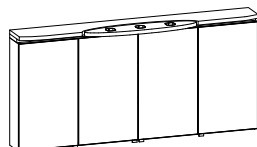

SPS 150 BA 4

» Siehe Seite 124
 Höhe: 800 mm zzgl. Lichtboard
 Tiefe: 170 mm
 Breite: 1500 mm

SPIEGELSCHRÄNKE // BREITE 1600 MM

SPS 160 SA 1 +

» Siehe Seite 18
 Höhe: 700 mm zzgl. Leuchte
 Tiefe: 170 mm
 Breite: 1600 mm