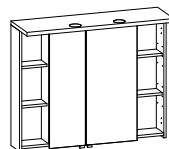

SPS 100 CO 2

» Siehe Seite 102
Höhe: 825 mm
Tiefe: 170 mm
Breite: 1000 mm