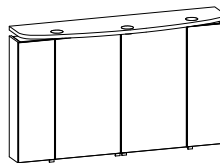

SPIEGELSCHRÄNKE // BREITE 1400 MM

SPS 140 FU 1

» Siehe Seite 78
 Höhe: 700 mm
 Tiefe: 170 mm
 Breite: 1400 mm

SPS 140 BA 1

» Siehe Seite 124
 Höhe: 800 mm
 Tiefe: 240 mm
 Breite: 1400 mm

SPS 140 BA 4

» Siehe Seite 124
 Höhe: 800 mm zzgl. Lichtboard
 Tiefe: 170 mm
 Breite: 1400 mm